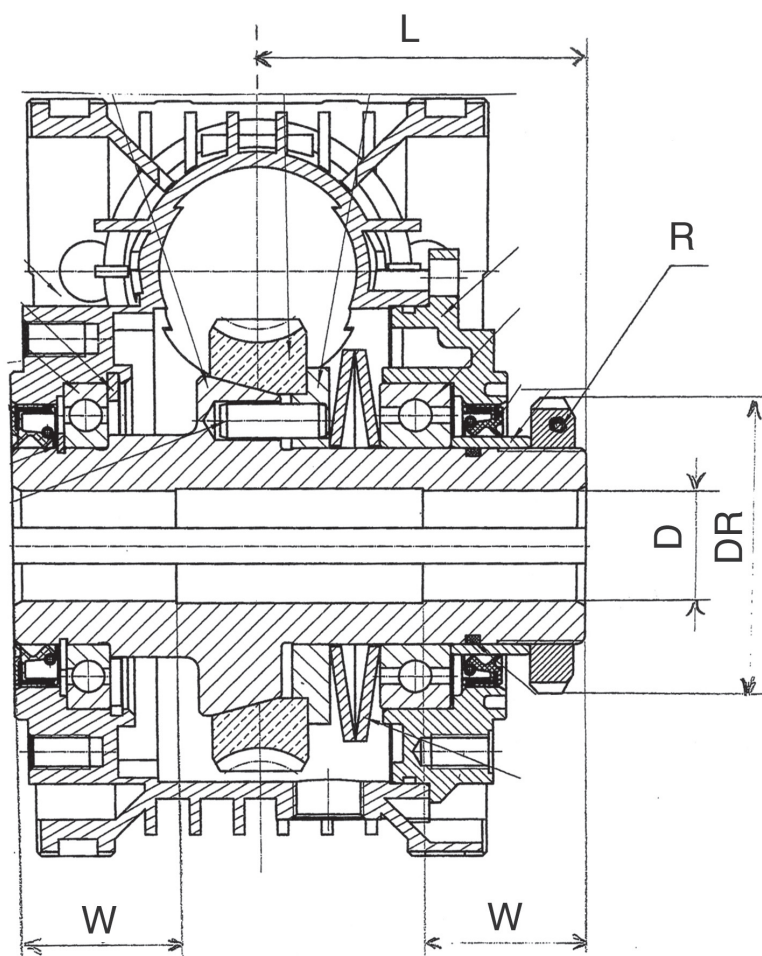

Червячни редутори **CHML** с ограничител на въртящия момент

Конструктивни особености

Червячните редуктори CHML се произвеждат в три размера: 40, 50 и 63.
Ограничителят на въртящия момент осигурява защита на редуктора от претоварване.
Ограничителят на въртящия момент, в маслена баня, е без необходимост от поддръжка.
Диаметърът на кухия изходящ вал е същият като при стандартните редуктори.
Размерите на редуктора, без външната гайка, са непроменени.
Ограничителят на въртящия момент се настройва с гайката в съответствие с изискванията на приложението.

РАЗМЕРИ

	040	050	063
L	55	63,5	74
DR	45	56	62
R	M30x1,5	M40x1,5	M45x1,5
D	18	25	25
W	26	33	37

2D и 3D чертежи са налични на уебсайта www.chiaravalli.com
Количество, наличност и цени чрез Chiaravalli B2B